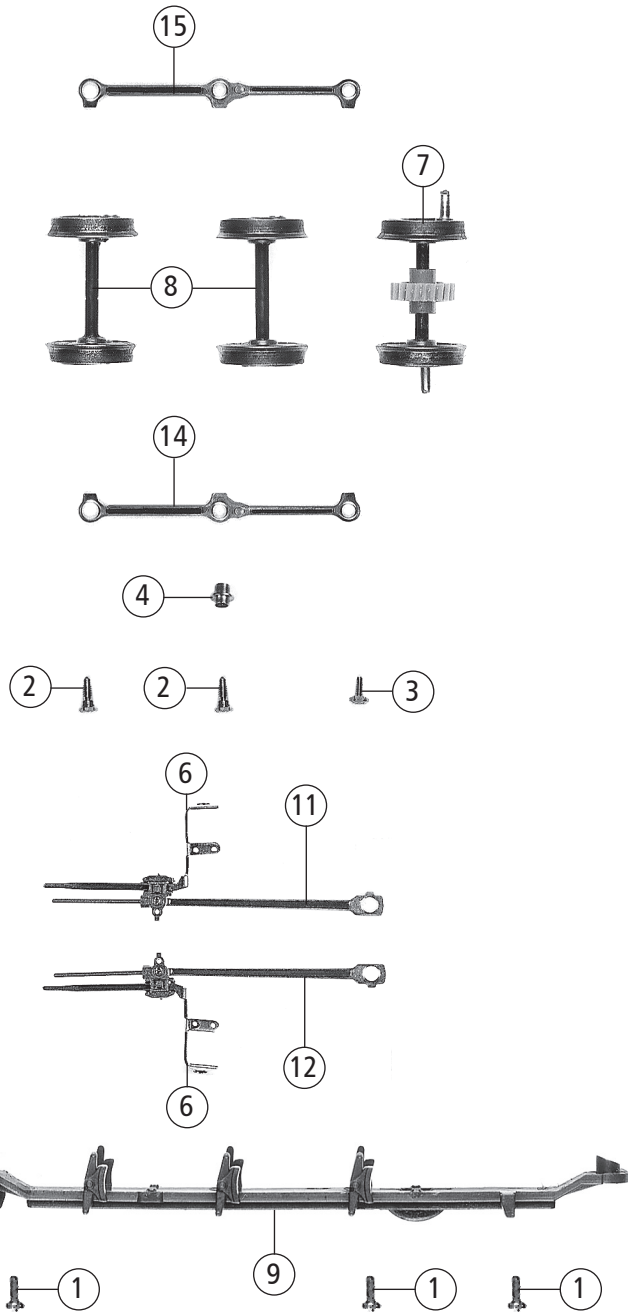

63289		BR 80	=
Pos. Nr. Pos.no.	Beschreibung Description	Art.-Nr. Art.no.	Preisgruppe Price bracket
1	Schraube M 2 x 6 Screw M 2 x 6	114828	3
2	Schraube M 1,4 x 3,2 / 1.1 Screw M 1,4 x 3,2 / 1.1	85764	3
3	Schraube M 1 x 3,6 Screw M 1 x 3,6	85765	3
4	Distanzhülse Distance tube	86100	6
5	Standardkupplung ohne Abb. Coupling no ill.	121930	8
6	Kreuzkopfführungssatz Cross-head assembly	108966	8
7	Radsatz mit Zahnrad Wheelset with gear	90448	12
8	Radsatz ohne Zahnrad Wheelset without gear	90449	10
9	Getriebeboden Gears bottom	95085	12
10	Kontaktträger komplett Contact holder assembly	95087	12
11	Steuerung links Steering left	108964	7
12	Steuerung rechts Steering right	108965	7
13	Radkontakt Wheel contact	107926	3
14	Kuppelstange links Connecting rod left	108962	7
15	Kuppelstange rechts Connecting rod right	108963	7