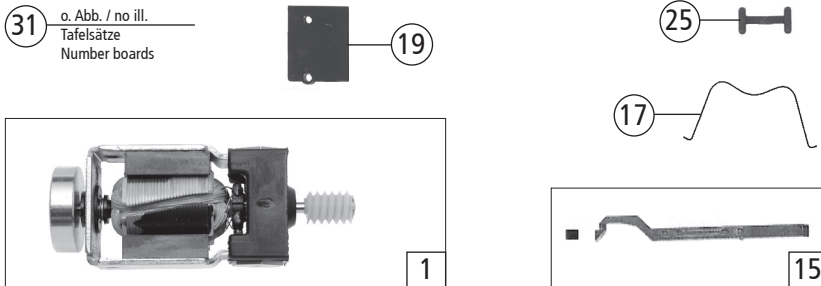

31 o. Abb. / no ill.  
Tafelsätze  
Number boards

63289		BR 80	=
Pos. Nr. Pos.no.	Beschreibung Description	Art.-Nr. Art.no.	Preisgruppe Price bracket
1	Motor Motor	85110	28
2	Schraube M 1,6 x 5 Screw M 1,6 x 5	85702	4
3	Druckfeder Spring	86209	3
4	Zahnrad z=14r; m 0,4 Gear T=14r; m 0,4	86403	3
5	Zahnrad z=17l; m 0,4 LI Gear T=17l; m 0,4 LI	86406	3
6	Platine kpl. Printed circuit assembly	111378	21
7	Achse 2,6 x 9,3 Axle 2.6 x 9.3	89700	4
8	Achse 2,6 x 11,5 Axle 2.6 x 11.5	89701	3
9	Seuthe Kontakt 1 Seuthe contact 1	89974	5
10	Seuthe Kontakt 2 Seuthe contact 2	89975	5
11	Hebel links Lever left	91075	3
12	Hebel rechts Lever right	91076	3
13	Laternensatz Lanterne	95080	7
14	Dachlüfter Roof vent	95082	3
15	Lichtleitersatz Glazing set	108975	7
16	Lichtabdeckung Light cover	108976	4
17	Motorspange Motor clamp	106663	4
18	Seuthehalter Seuthe holder	106912	6
19	Schneckenabdeckung Worm cover	106914	4
20	Schiebereinsatz Slide insert	107249	3
21	Zylinderschutzrohr Protection tube	107250	3
22	Brückenstecker rot Bridge connector, red	108037	6
23	Grundrahmen Loco frame	108973	12
24	Zylinderarretierung Cylinder holder	109304	4
25	Niederhalter Board fixing	111377	4
26	Puffer flach Buffer flat	111379	3
27	Puffer gewölbt Buffer vaulted	111380	3
28	Zylinderblock Cylinder block	106653	12
29	Gehäuse Body Shell	114978	23
30	Drahtlampe Light bulb 16V	109321	8
31	Tafelsätze (o. Abb.) Number boards (no ill.)	120891	9