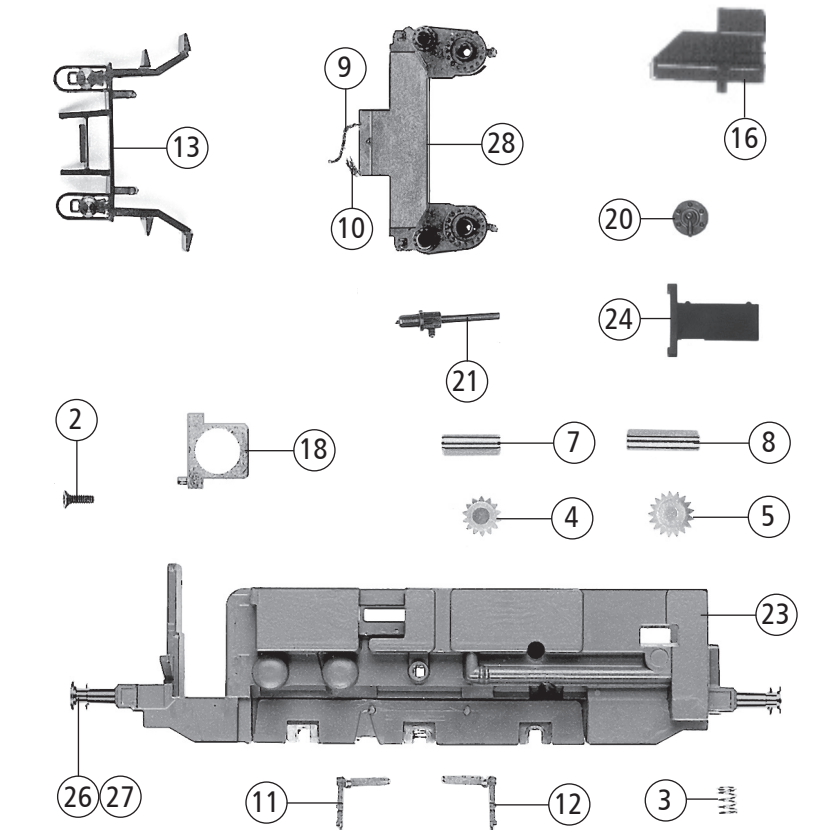

31 o. Abb. / no ill.  
Tafelsätze  
Number boards

63289		BR 80	=
Pos. Nr. Pos.no.	Beschreibung Description	Art.-Nr. Art.no.	Preisgruppe Price bracket
1	Motor Motor	85110	28
2	Schraube M 1,6 x 5 Screw M 1,6 x 5	85702	4
3	Druckfeder Spring	86209	3
4	Zahnrad z=14r; m 0,4 Gear T=14r; m 0,4	86403	3
5	Zahnrad z=17l; m 0,4 LI Gear T=17l; m 0,4 LI	86406	3
6	Platine kpl. Printed circuit assembly	111378	21
7	Achse 2,6 x 9,3 Axle 2.6 x 9.3	89700	4
8	Achse 2,6 x 11,5 Axle 2.6 x 11.5	89701	3
9	Seuthe Kontakt 1 Seuthe contact 1	89974	5
10	Seuthe Kontakt 2 Seuthe contact 2	89975	5
11	Hebel links Lever left	91075	3
12	Hebel rechts Lever right	91076	3
13	Laternensatz Lanterne	95080	7
14	Dachlüfter Roof vent	95082	3
15	Lichtleitersatz Glazing set	108975	7
16	Lichtabdeckung Light cover	108976	4
17	Motorspange Motor clamp	106663	4
18	Seuthehalter Seuthe holder	106912	6
19	Schneckenabdeckung Worm cover	106914	4
20	Schiebereinsatz Slide insert	107249	3
21	Zylinderschutzrohr Protection tube	107250	3
22	Brückenstecker rot Bridge connector, red	108037	6
23	Grundrahmen Loco frame	108973	12
24	Zylinderarretierung Cylinder holder	109304	4
25	Niederhalter Board fixing	111377	4
26	Puffer flach Buffer flat	111379	3
27	Puffer gewölbt Buffer vaulted	111380	3
28	Zylinderblock Cylinder block	106653	12
29	Gehäuse Body Shell	114978	23
30	Drahtlampe Light bulb 16V	109321	8
31	Tafelsätze (o. Abb.) Number boards (no ill.)	120891	9