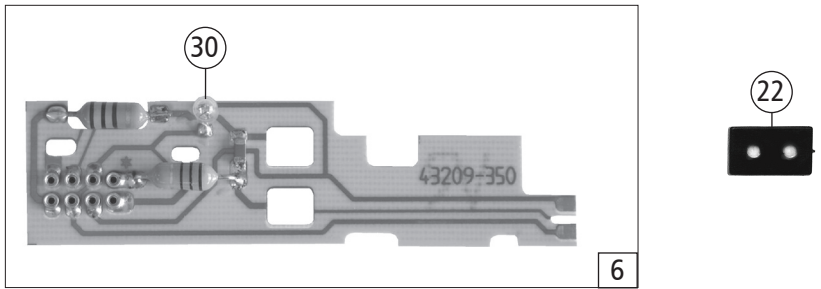

31 o. Abb. / no ill.  
Tafelsätze  
Number boards

63289		BR 80	=
Pos. Nr. Pos.no.	Beschreibung Description	Art.-Nr. Art.no.	Preisgruppe Price bracket
1	Motor Motor	85110	28
2	Schraube M 1,6 x 5 Screw M 1,6 x 5	85702	4
3	Druckfeder Spring	86209	3
4	Zahnrad z=14r; m 0,4 Gear T=14r; m 0,4	86403	3
5	Zahnrad z=17l; m 0,4 LI Gear T=17l; m 0,4 LI	86406	3
6	Platine kpl. Printed circuit assembly	111378	21
7	Achse 2,6 x 9,3 Axle 2.6 x 9.3	89700	4
8	Achse 2,6 x 11,5 Axle 2.6 x 11.5	89701	3
9	Seuthe Kontakt 1 Seuthe contact 1	89974	5
10	Seuthe Kontakt 2 Seuthe contact 2	89975	5
11	Hebel links Lever left	91075	3
12	Hebel rechts Lever right	91076	3
13	Laternensatz Lanterne	95080	7
14	Dachlüfter Roof vent	95082	3
15	Lichtleitersatz Glazing set	108975	7
16	Lichtabdeckung Light cover	108976	4
17	Motorspange Motor clamp	106663	4
18	Seuthehalter Seuthe holder	106912	6
19	Schneckenabdeckung Worm cover	106914	4
20	Schiebereinsatz Slide insert	107249	3
21	Zylinderschutzrohr Protection tube	107250	3
22	Brückenstecker rot Bridge connector, red	108037	6
23	Grundrahmen Loco frame	108973	12
24	Zylinderarretierung Cylinder holder	109304	4
25	Niederhalter Board fixing	111377	4
26	Puffer flach Buffer flat	111379	3
27	Puffer gewölbt Buffer vaulted	111380	3
28	Zylinderblock Cylinder block	106653	12
29	Gehäuse Body Shell	114978	23
30	Drahtlampe Light bulb 16V	109321	8
31	Tafelsätze (o. Abb.) Number boards (no ill.)	120891	9