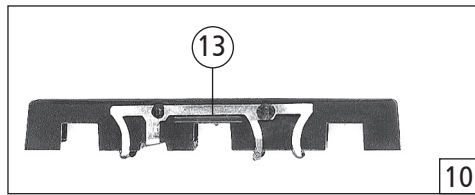

63289		BR 80	=
Pos. Nr. Pos.no.	Beschreibung Description	Art.-Nr. Art.no.	Preisgruppe Price bracket
1	Schraube M 2 x 6 Screw M 2 x 6	114828	3
2	Schraube M 1,4 x 3,2 / 1.1 Screw M 1,4 x 3,2 / 1.1	85764	3
3	Schraube M 1 x 3,6 Screw M 1 x 3,6	85765	3
4	Distanzhülse Distance tube	86100	6
5	Standardkupplung ohne Abb. Coupling no ill.	121930	8
6	Kreuzkopfführungssatz Cross-head assembly	108966	8
7	Radsatz mit Zahnrad Wheelset with gear	90448	12
8	Radsatz ohne Zahnrad Wheelset without gear	90449	10
9	Getriebeboden Gears bottom	95085	12
10	Kontaktträger komplett Contact holder assembly	95087	12
11	Steuerung links Steering left	108964	7
12	Steuerung rechts Steering right	108965	7
13	Radkontakt Wheel contact	107926	3
14	Kuppelstange links Connecting rod left	108962	7
15	Kuppelstange rechts Connecting rod right	108963	7